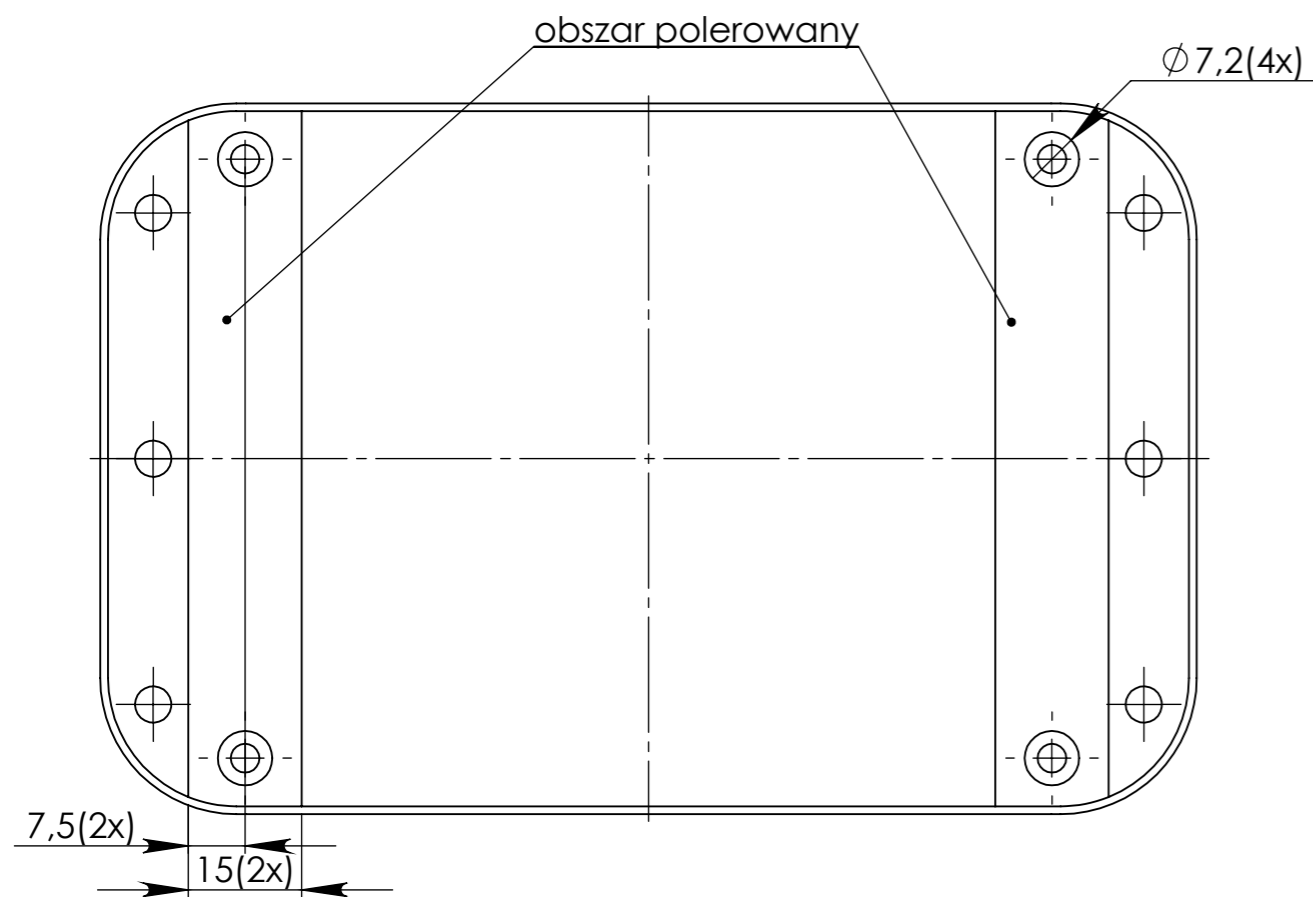

PRZEKRÓJ B-B

Położenie kołków względem płytki

Format	A3	Skala	1:1
Arkusz	1 z 2		
Nr produktu	Obudowa		

3DKONCEPT
DESIGN
Tomasz Nalborski
01-494 Warszawa
ul. Obrońców Tobruku 23/58
kom: 515 39 89 81

Format A3
 Arkusz 2 z 2
 Nr produktu
 Obudowa

Skala
 1:1

3DKONCEPT
 DESIGN

Tomasz Nalborski
 01-494 Warszawa
 ul. Obrońców Tobruku 23/58
 kom: 515 39 89 81