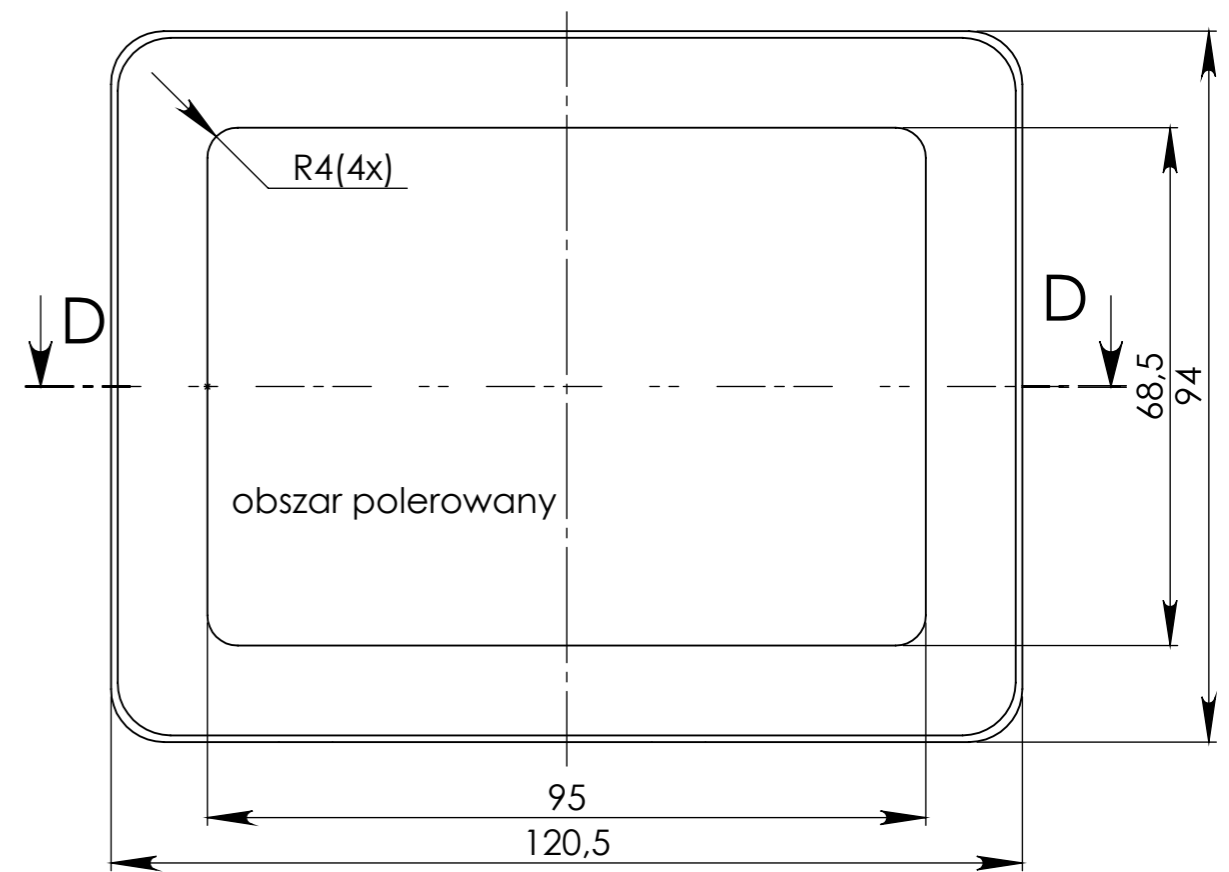

PRZEKRÓJ B-B

Położenie kołków względem płytki

Format	A3	Skala	1:1
Arkusz	1 z 2		
Nr produktu	Obudowa		

3DKONCEPT
DESIGN
Tomasz Nalborski
01-494 Warszawa
ul. Obrońców Tobruku 23/58
kom: 515 39 89 81

Format A3
 Arkusz 2 z 2
 Nr produktu
 Obudowa

Skala
 1:1

3DKONCEPT
 DESIGN

Tomasz Nalborski
 01-494 Warszawa
 ul. Obrońców Tobruku 23/58
 kom: 515 39 89 81