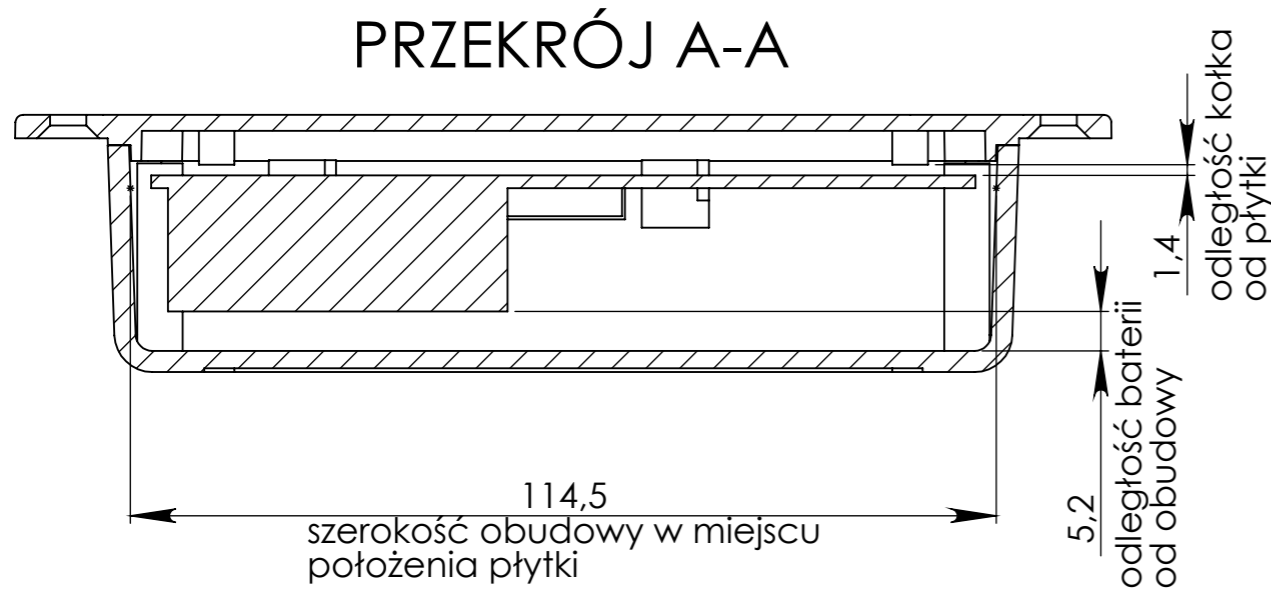

PRZEKRÓJ B-B

Położenie kołków względem płytki

Format	A3	Skala	1:1
Arkusz	1 z 2		
Nr produktu	Obudowa		

3DKONCEPT
DESIGN
Tomasz Nalborski
01-494 Warszawa
ul. Obrońców Tobruku 23/58
kom: 515 39 89 81

Format A3
 Arkusz 2 z 2
 Nr produktu
 Obudowa

Skala
 1:1

3DKONCEPT
 DESIGN

Tomasz Nalborski
 01-494 Warszawa
 ul. Obrońców Tobruku 23/58
 kom: 515 39 89 81