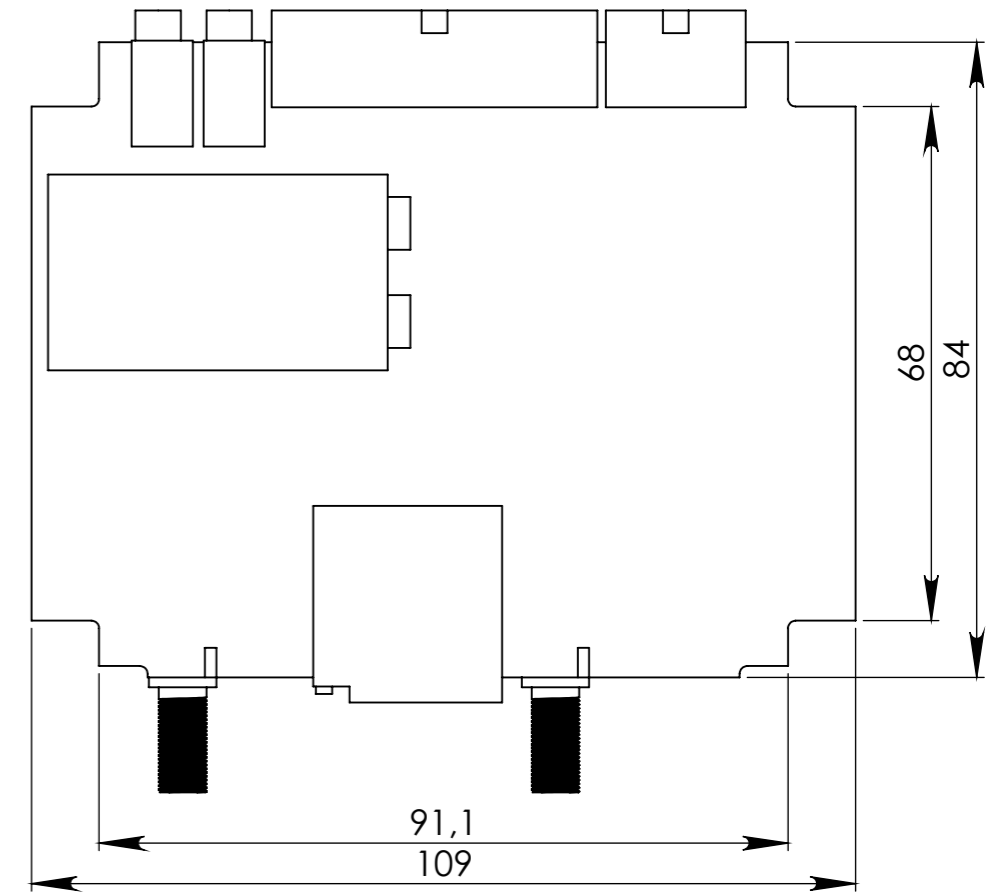

PRZEKRÓJ B-B

Położenie kołków względem płytki

Format	A3	Skala	1:1
Arkusz	1 z 2		
Nr produktu	Obudowa		

3DKONCEPT
DESIGN
Tomasz Nalborski
01-494 Warszawa
ul. Obrońców Tobruku 23/58
kom: 515 39 89 81

Format A3
 Arkusz 2 z 2
 Nr produktu
 Obudowa

Skala
 1:1

3DKONCEPT
 DESIGN

Tomasz Nalborski
 01-494 Warszawa
 ul. Obrońców Tobruku 23/58
 kom: 515 39 89 81