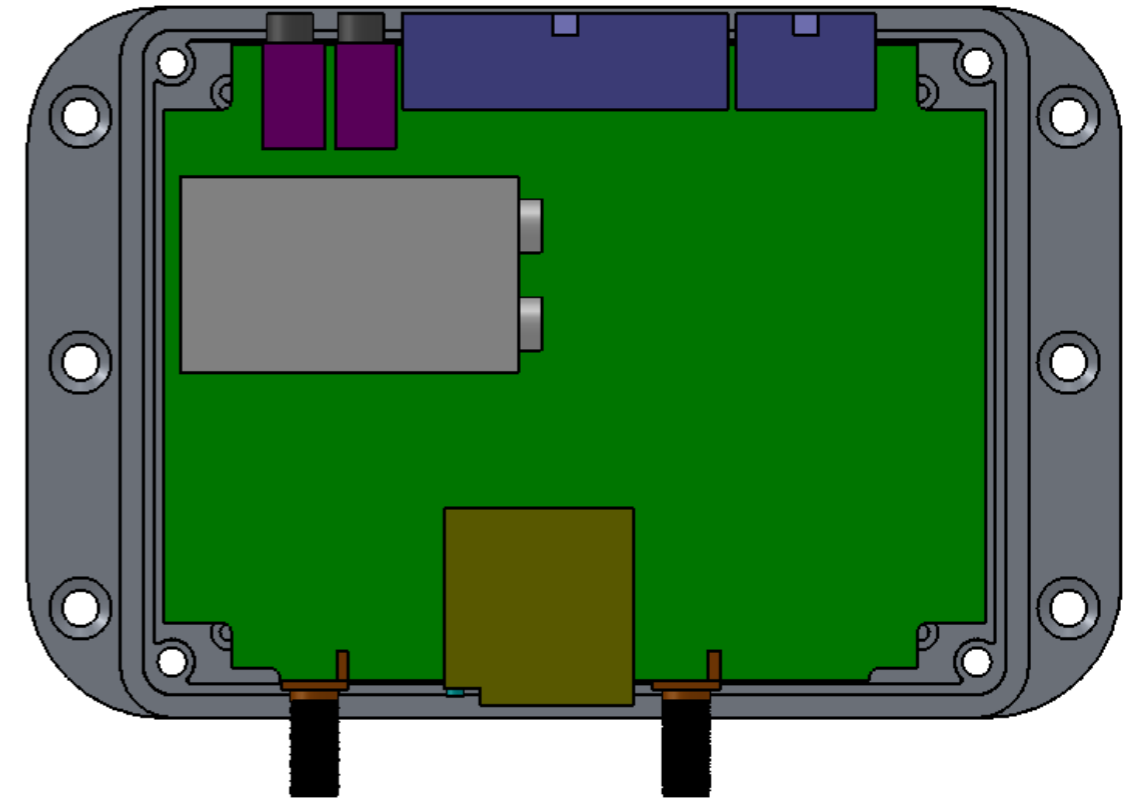

PRZEKRÓJ B-B

Położenie kołków względem płytki

Format	A3	Skala	1:1
Arkusz	1 z 2		
Nr produktu	Obudowa		

3DKONCEPT
DESIGN
Tomasz Nalborski
01-494 Warszawa
ul. Obrońców Tobruku 23/58
kom: 515 39 89 81

Format A3
 Arkusz 2 z 2
 Nr produktu
 Obudowa

Skala
 1:1

3DKONCEPT
 DESIGN

Tomasz Nalborski
 01-494 Warszawa
 ul. Obrońców Tobruku 23/58
 kom: 515 39 89 81