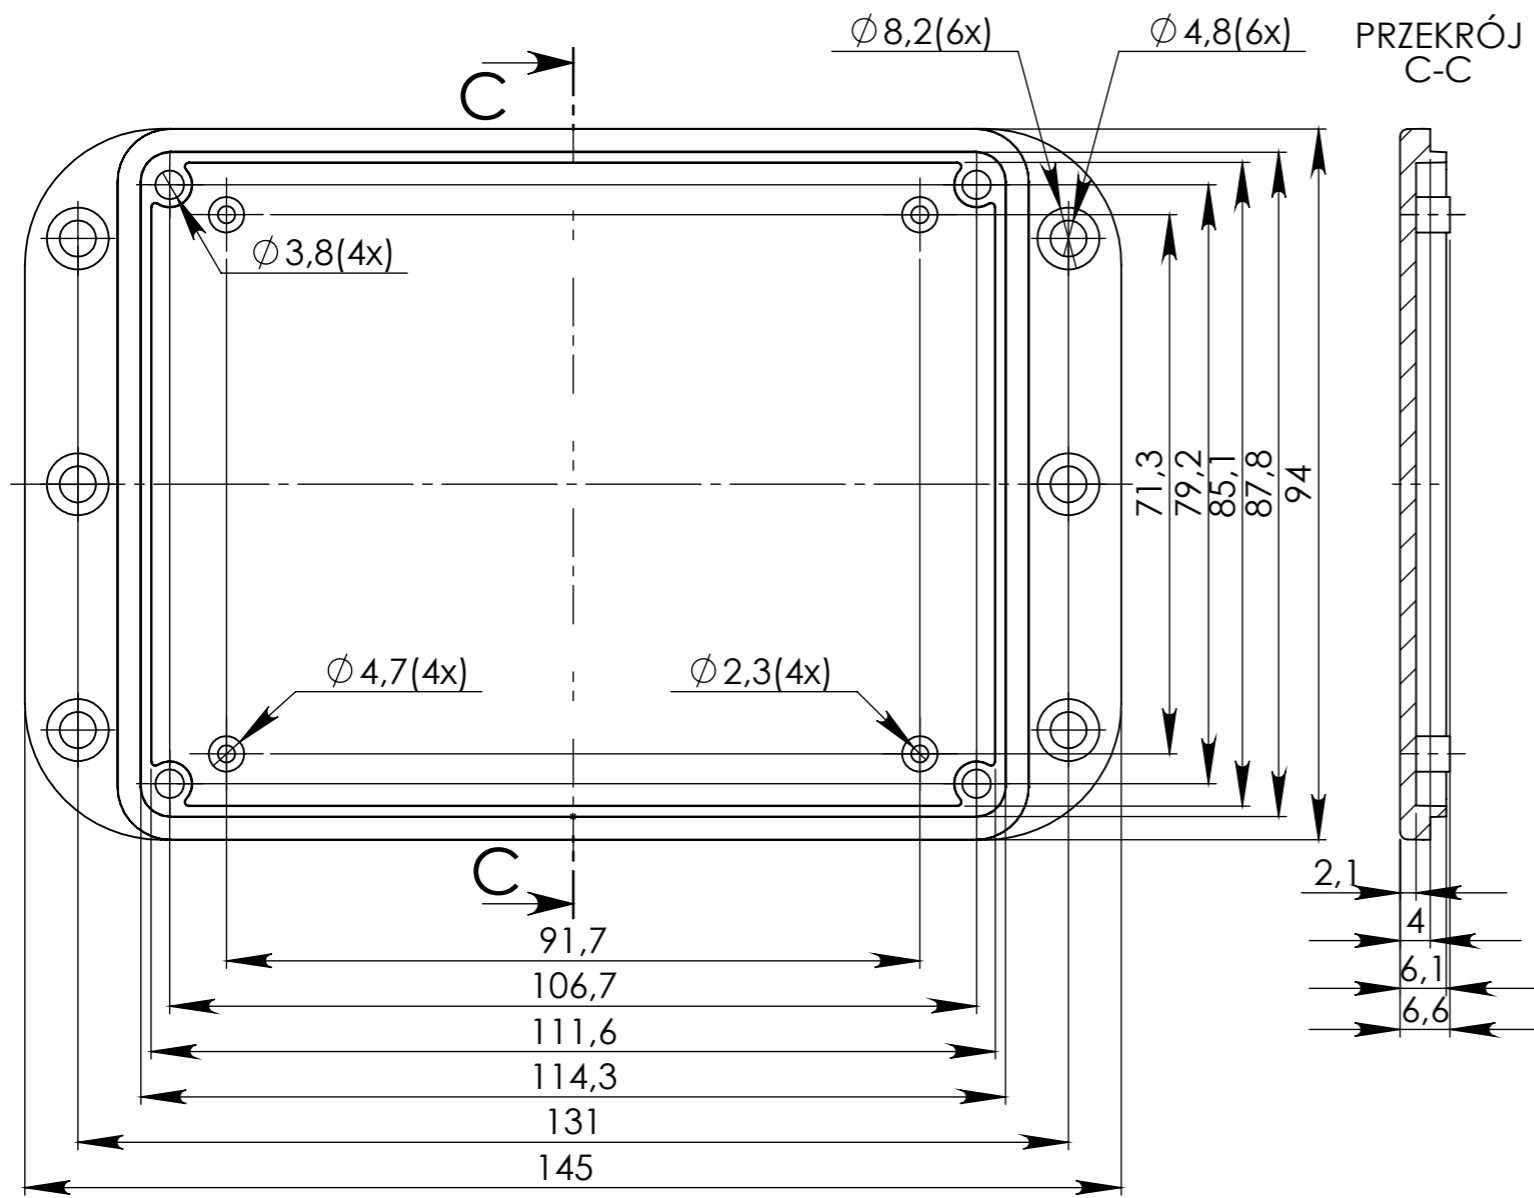

PRZEKRÓJ B-B

Położenie kołków względem płytki

Format	A3	Skala	1:1
Arkusz	1 z 2		
Nr produktu	Obudowa		

3DKONCEPT
DESIGN
Tomasz Nalborski
01-494 Warszawa
ul. Obrońców Tobruku 23/58
kom: 515 39 89 81

Format A3
 Arkusz 2 z 2
 Nr produktu
 Obudowa

Skala
 1:1

3DKONCEPT
 DESIGN

Tomasz Nalborski
 01-494 Warszawa
 ul. Obrońców Tobruku 23/58
 kom: 515 39 89 81